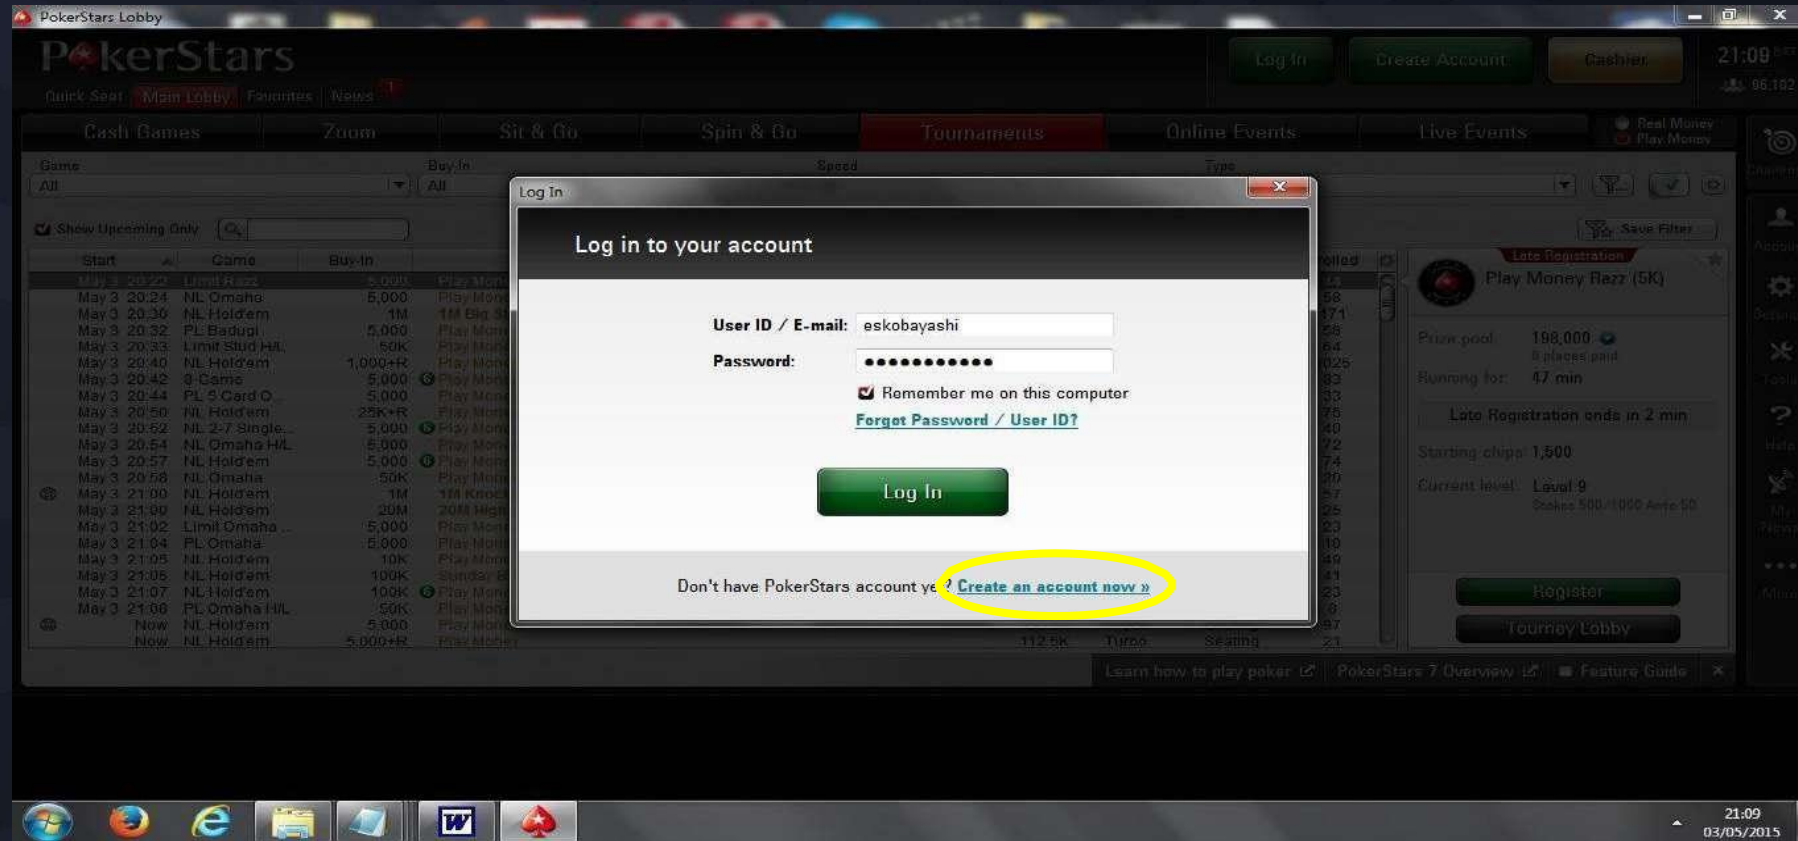

Acesse o aplicativo PokerStars e crie seu usuário