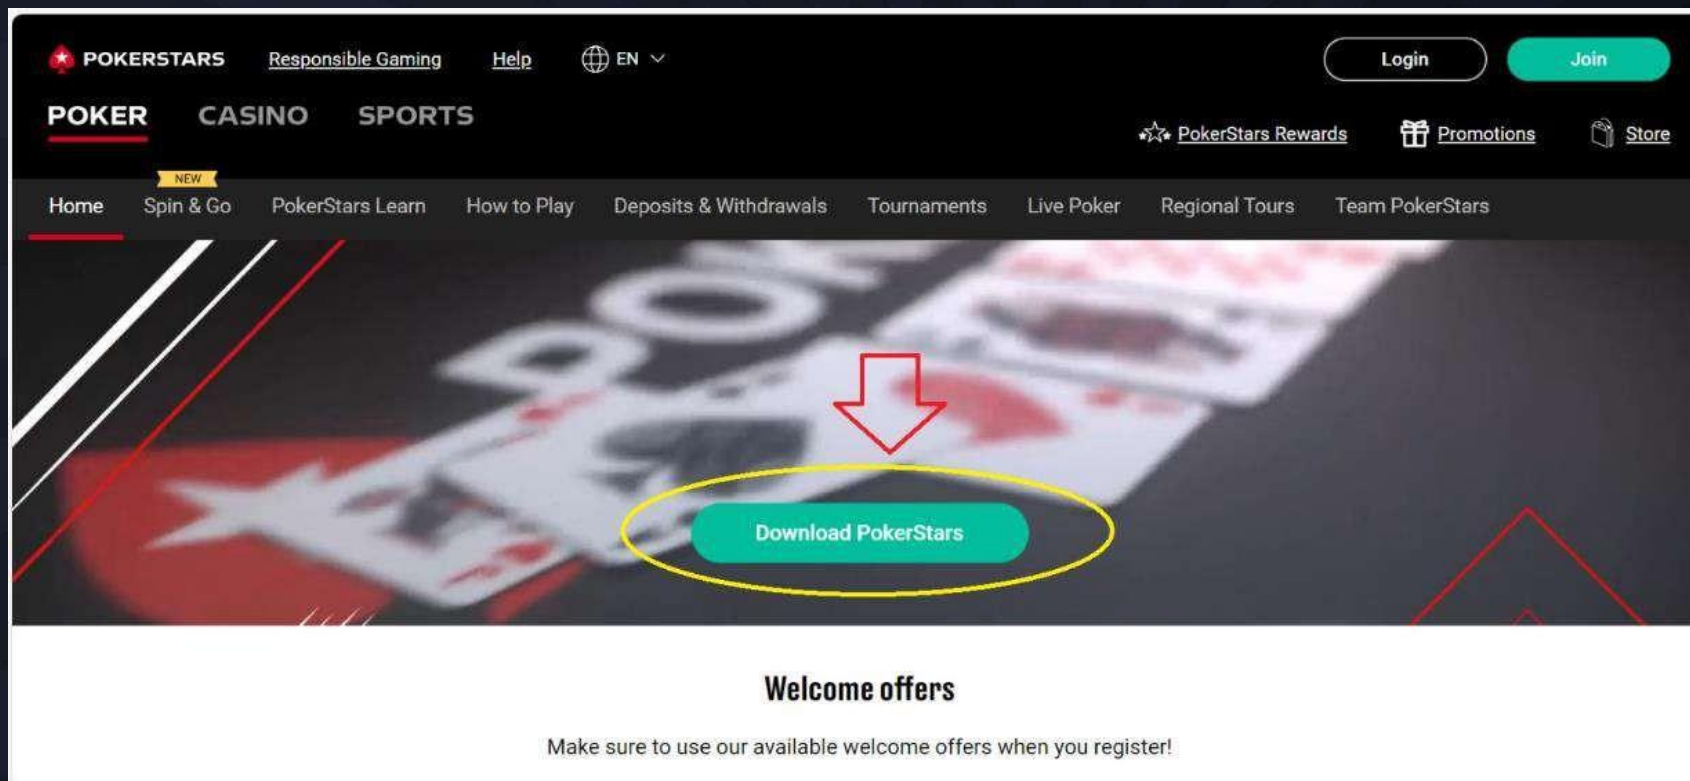

Acesse: www.pokerstars.com e clique em “**Download PokerStars**”.
Iniciará o download do arquivo PokerstarsInstall.exe.
Baixe e execute a instalação.

Afresp